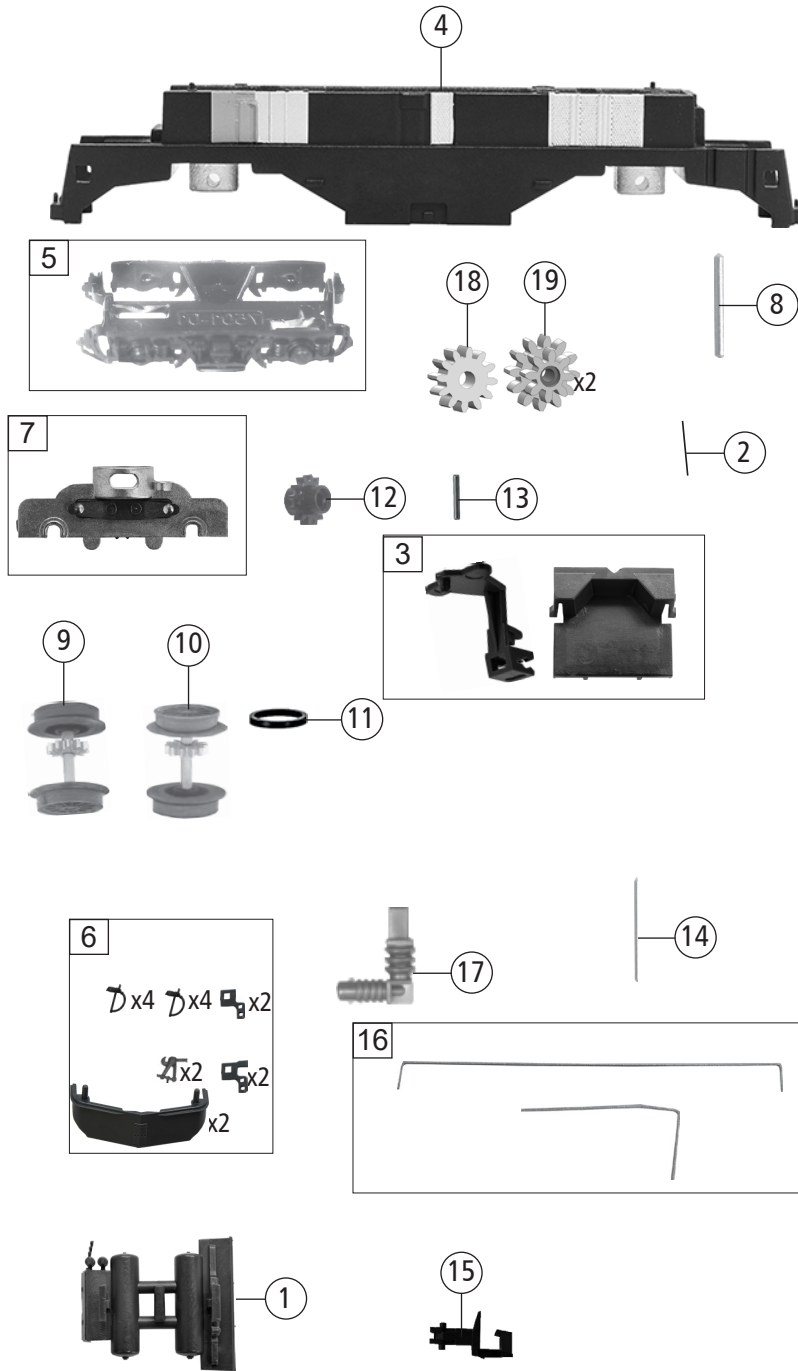

Pos. Nr. Pos.no.	Beschreibung Description	Art.-Nr. Art.no.	Preisgruppe Price bracket
732400	SBB Re 4/4	=	N
732470		=	N
1	BATTERIEKASTEN Battery cabinets	73240085	5
2	KUPPLUNGSHALTESTANGE Coupling support rod	38734501	9
3	TS - DEICHEL Parte set shaft	38732400	6
4	GRUNDRAHMEN Base frame	40732400	18
5	DREHGEST.BLENDE Bogie frame	41732400	12
6	ZURUSBEUTEL Bag of accessories	19732476	16
7	DREHGESTELLBLOCK KPL. Bogie block complete	46732400	19
8	ACHSE z.DG-BEFESTIGUNG Bogie fixation pin	00527002	2
9	RADSATZ m.Z.o.N Wheelset w. gear wheel,w/o groove	53734120	13
10	RADSATZ M.Z.M.N. Wheelset with gear wheel, w. groove	54734120	13
11	HAFTREIFEN Traction tyre	00547002	1
12	ZAHNRAD Z:13 Gear wheel Z=13	56716100	3
13	ACHSE F.ZAHNRAD Axle for gear wheel	00527010	1
14	DEICHSELFEDER Spring for rod	00767009	1
15	KUPPLUNG N-SPUR Coupling	98189	6
16	DACHLEITUNG LANG + KURZ Roof line long + short	18732400	12
17	HAUPTSCHALTER Main switch	00147969	2
18	ZAHNRAD Z=12 Gear wheel	56732100	5
19	ZAHNRAD Z=8/12 Gear wheel	56732101	5